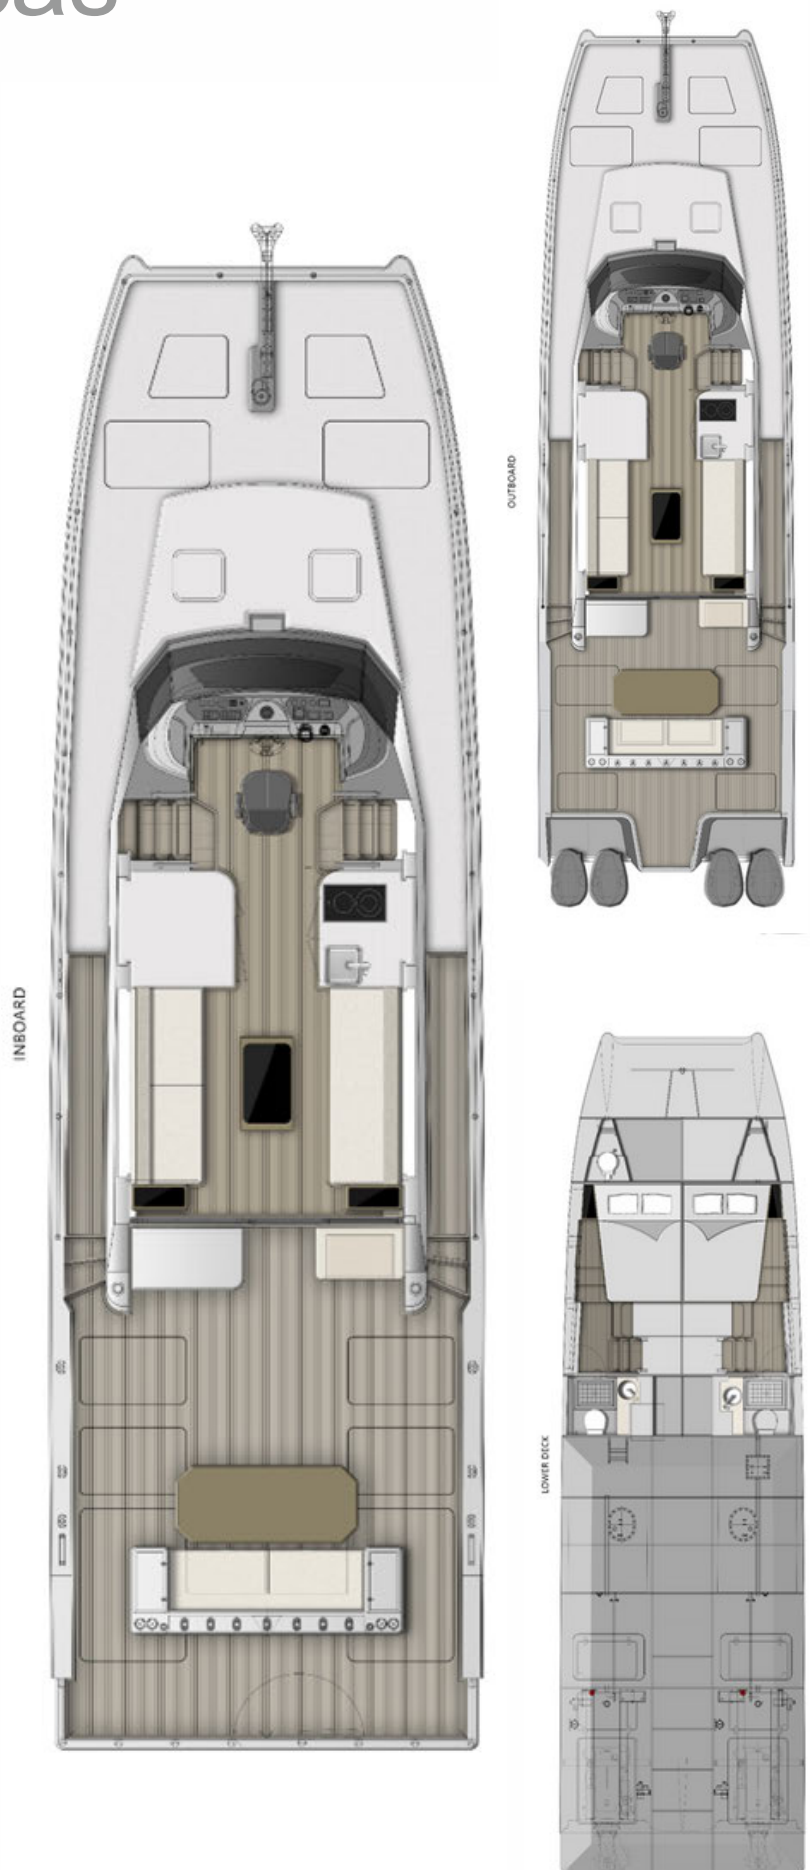

Características

Longitud Total:

"con motores"
46 pies (14.30 m)

Viga:

13 pies 7 pulgadas (4.2 m)

Calado:

1 pie 4 pulgadas (0.4 m)

Tipo de Casco:

Catamarán de doble casco

Material del casco:

GRP

Desplazamiento:

15.5 toneladas

Potencia máxima:

Recomendada
1600 hp

Capacidad del depósito de combustible:

2,271 l (600 gal)

Capacidad del depósito de agua:

283 l (75 gal)

Max no. de personas a bordo:

15 personas

SilverCat 46LUX