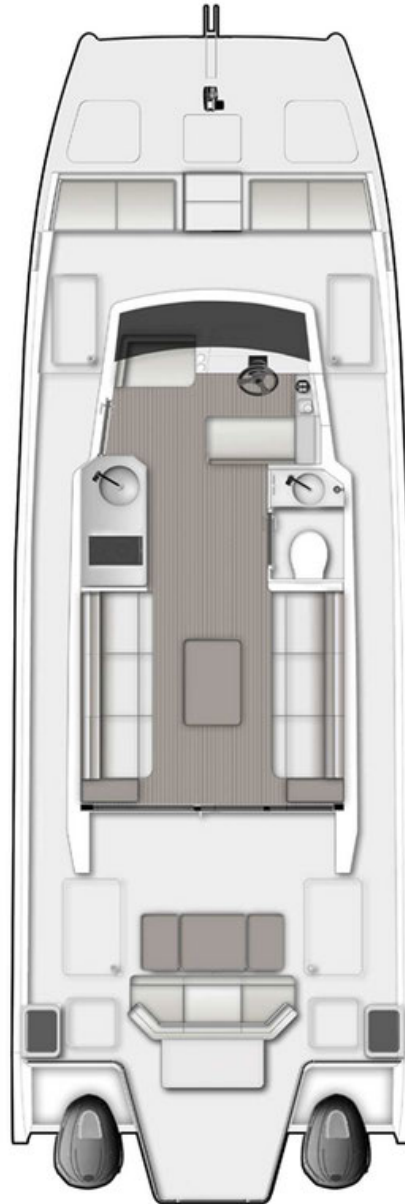

13 pies 7 pulgadas (4.13 m)

Calado:

1 pie 4 pulgadas (0.40 m)

Tipo de Casco:

Catamarán de doble casco

Material del casco:

GRP

Desplazamiento:

7.9 toneladas

Potencia Máxima:

Recomendada
1200 hp (883 kW)

Capacidad del depósito de combustible:

2,271 l (600 gal)

Capacidad del depósito de agua:

283 l (75 gal)

Max no. de personas a bordo:

15 personas

por fuera

por dentro

SilverCat 40LUX

Características estandar

- Sistema de audio (estéreo + 6 altavoces)
- Luces de navegación
- Luz de fondeo
- Bocina marina
- Ventilador de 12V
- Luz de inundación 2 piezas
- Luces del tanque de cebo vivo
- Luces subacuáticas 2 piezas
- Bomba de achique eléctrica
- Puerta de popa de acero inoxidable
- Inodoro marino - eléctrico
- Sistema de dirección hidráulica
- Limpiaparabrisas individual
- Batería
- Sistema de lavado de cubierta
- Ducha de popa
- Suelo sintético
- Portacañas en Hardtop
- Molinete de acero inoxidable con almohadilla de control remoto

- Ancla, cadena y cabo
- Rodillo de proa
- Raya de casco
- Cornamusas de cubierta
- Antifouling
- Escalera de baño
- Dos pozos de cebo vivo
- Extintor 2Kg

Navegación y comunicación:

- Pantalla GPS multifunción de 16 pulgadas
- Radio VHF de una estación
- Brújula
- Piloto automático monopuesto
- Sistema de Identificación Automática (AIS)
- Radar
- Tarjeta Bluechart G3
- Transductor de bronce