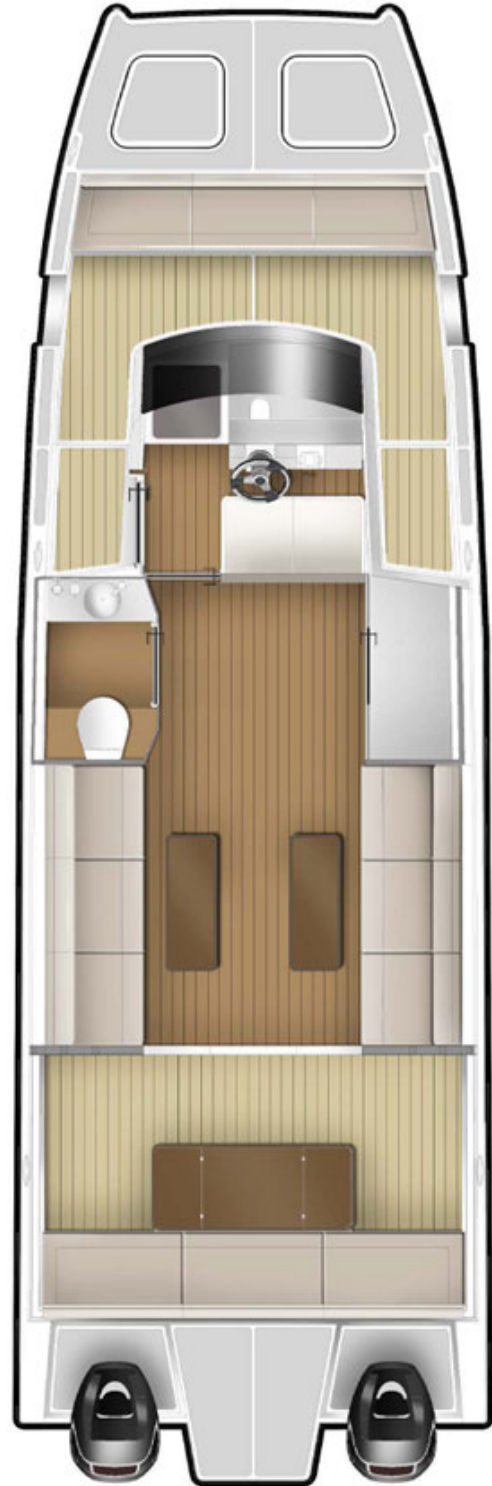

10,47 m (34 pi 5 po)

Maître-bau :

3,24 m (10 pi 8 po)

Tirant d'eau :

0,40 m (1 pi 4 po)

Type de coque :

Catamaran à coque double

Matériau de la coque :

Composite

Déplacement :

3,8 tonnes

Puissance maximale :

Recommandée

600 ch (448 kW)

Capacité du réservoir de carburant :

1 136 l (300 gal US)

Capacité du réservoir d'eau :

75,7 l (20 gal US)

Nombre max. de personnes à bord :

12 personnes

SilverCat 34LUX

Caractéristiques de série

- Système de son (stéréo + 4 haut-parleurs)
- Feux de navigation
- Feux de mouillage
- Corne marine
- Souffleur 12V
- Lumière d'éclairage (2)
- Lumières sous-marines (2)
- Pompe de cale électrique
- Toilette marine – électrique
- Système de direction hydraulique
- Essuie-glace
- Batterie
- Système de lavage de pont
- Douche à main
- Revêtement de sol synthétique à la proue
- Supports de cannes sur toit rigide (5)
- Guindeau/treuil d'amarrage en acier inoxydable avec contrôle à distance
- Ancre, chaîne et corde
- Rouleau d'étrave
- Bande sur la coque
- Taquets de pont
- Revêtement antisalissure
- Extincteur 2 kg

Navigation & Communications:

- Écran GPS multifonction 12 po
- Station unique radio VHF
- Boussole
- Système d'identification automatique (AIS)
- Radar
- Carte Bluechart G3
- Transducteur en bronze
- Station unique de pilote automatique