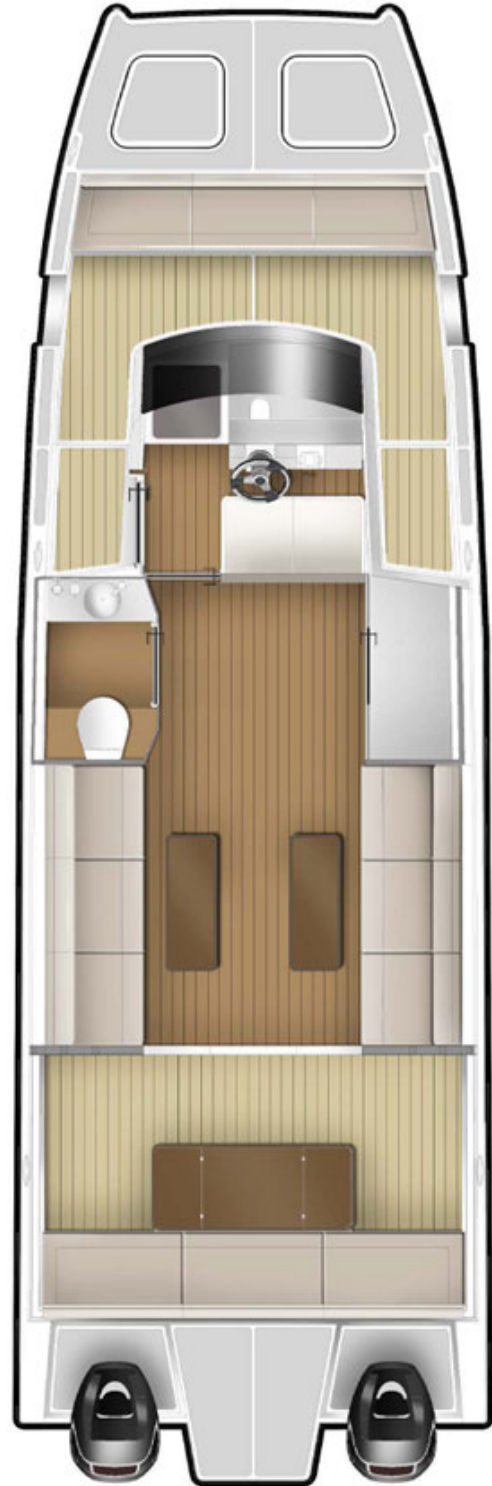

34 pies 5 pulgadas (10.47 m)

Viga:

10 pies 8 pulgadas (3.24 m)

Calado:

1 pie 4 pulgadas (0.40 m)

Tipo de casco:

Catamarán de doble casco

Material del casco:

GRP

Desplazamiento:

3.8 toneladas

Potencia máxima:

Recomendada

600 hp (448 kW)

Capacidad del depósito de combustible:

1,136 l (300 gal)

Capacidad del depósito de agua:

75.7 l (20 gal)

Max no. de personas a bordo:

12 personas

SilverCat 34LUX

Características estándar

- Sistema de audio (estéreo + 4 altavoces)
- Luces de navegación
- Luz de fondeo
- Bocina marina
- Soplador de 12V
- Luz de inundación 2 piezas
- Luces subacuáticas 2 piezas
- Bomba de sentina eléctrica
- Inodoro marino - eléctrico
- Sistema de dirección hidráulica
- Limpiaparabrisas individual
- Batería
- Sistema de lavado de cubierta
- Ducha con travesaño
- Suelo sintético en bañera
- Portacañas en hardtop (5 unidades con soporte)
- Molinete de acero inoxidable con control remoto pad
- Ancla, cadena y cuerda
- Rodillo de proa
- Hull Stripe
- Cornamusas de cubierta
- Antifouling
- Extintor 2Kg

Navegación y comunicaciones:

- Una pantalla GPS multifunción de 12 pulgadas
- Radio VHF de una estación
- Brújula
- Sistema de identificación automática (AIS)
- Radar
- Tarjeta Bluechart G3
- Transductor de bronce
- Piloto automático de una estación