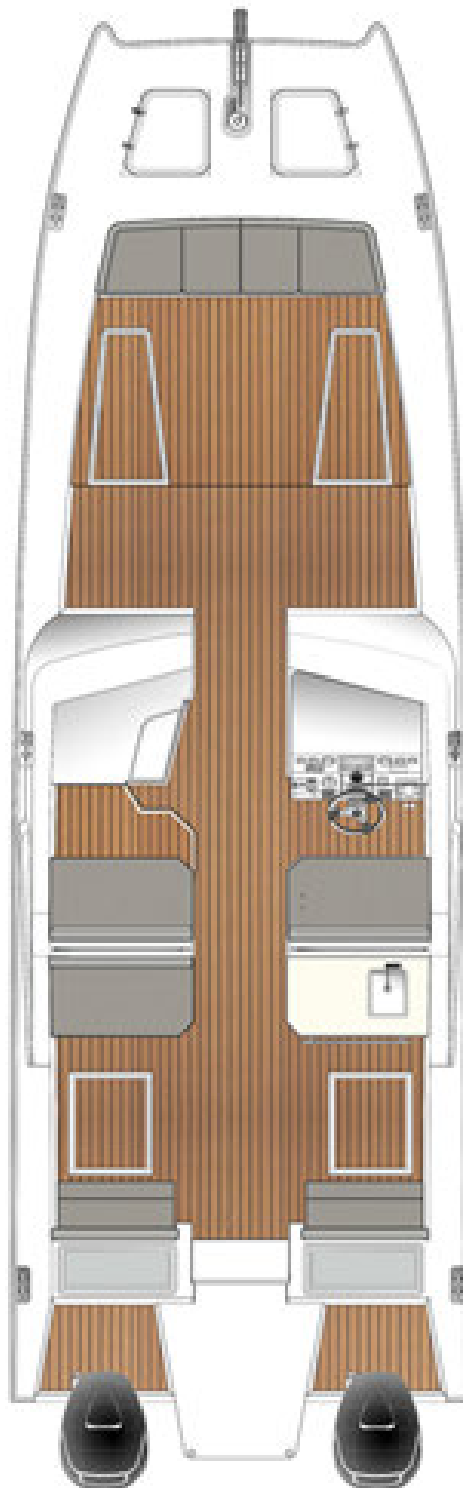

10,47 m (34 ft 5 in)

Boca:

3,24 m (10 ft 8 in)

Calado:

0,40 m (1 ft 4 in)

Tipo de Casco:

Catamarã de casco duplo

Material do Casco:

PRFV

Deslocamento:

3,8 toneladas

Potência máxima:

Recomendada

600 CV (448 kW)

Depósito de Combustível:

1.136 l (300 US gal)

Depósito de Água:

75,7 l (20 US gal)

Lotação máxima:

10 pessoas (padrão)

14 pessoas (opcional)

SilverCat 34HT

Equipamento de Série

- Luzes de navegação
- Luzes de teto LED
- Buzina marítima
- Holofote - 2 Uds
- Ventilador de 12 V
- Bateria
- Sistema de direção hidráulica
- Sanita marítima – elétrica
- Bomba de porão elétrica
- Limpa-para-brisas simples
- Chuveiro de popa
- Teto rígido em PRFV
- Pavimento sintético
- Faixa no casco
- Molinete/guincho de amarra inox c/comando
- 6 suportes embutidos p/canas
- Âncora, corrente e corda
- Sistema lavagem do convés
- Cunhos de convés
- Rolete de proa
- Escada de casco
- Extintor c/ 2kg

Navegação e Comunicações:

- GPS multifunções com ecrã de 12"
- Rádio VHF
- Bússola
- Radar
- Cartas Bluechart G3
- Transdutor de Bronze

Equipamento Opcional

- Colete salva-vidas
- Sistema áudio (Stereo + 4 colunas)
- Farol subaquático - 2 Uds
- Luz de cortesia LED
- Luz de busca c/ comando
- 2 bombas de porão manuais
- Tomada DC 12 V
- Pavimento sintético
- Suporte em inox p/ esqui
- Revestimento antivegetativo