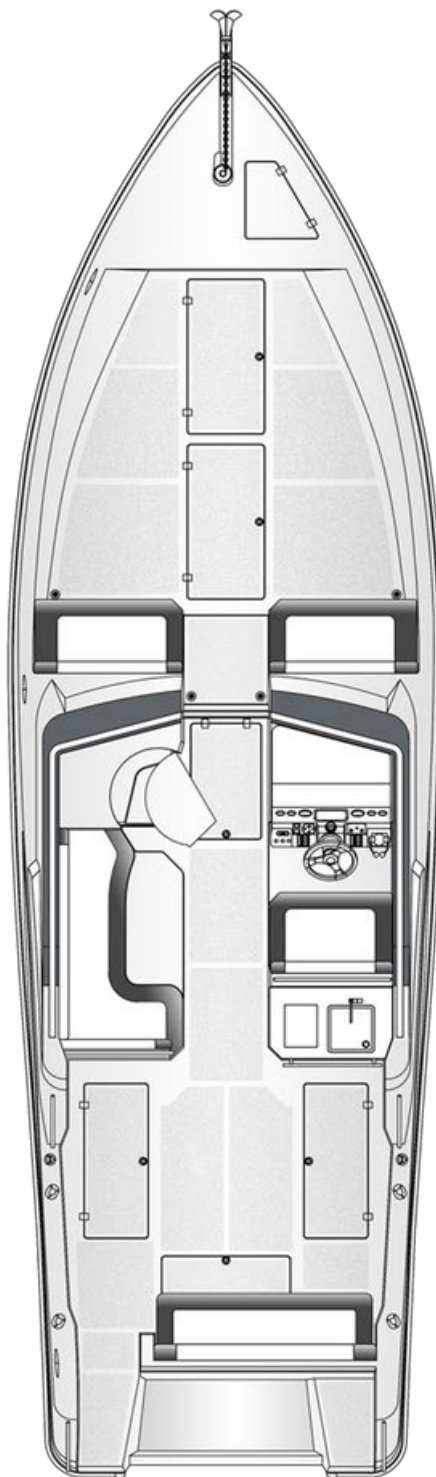

Características

Comprimento Total:

"motores não incluídos"

10,90 m (35 ft 9 in)

Boca:

3,30 m (10 ft 10 in)

Calado:

0,60 m (2 ft)

Material do Casco:

PRFV

Deslocamento:

4,5 toneladas

Potência máxima:

Recomendada

700 CV

Depósito de Combustível:

946 l (250 US gal)

Depósito de Água:

184 l (50 US gal)

Lotação máxima:

10 pessoas

14 pssoas (opcional)

Silver Craft 36HT