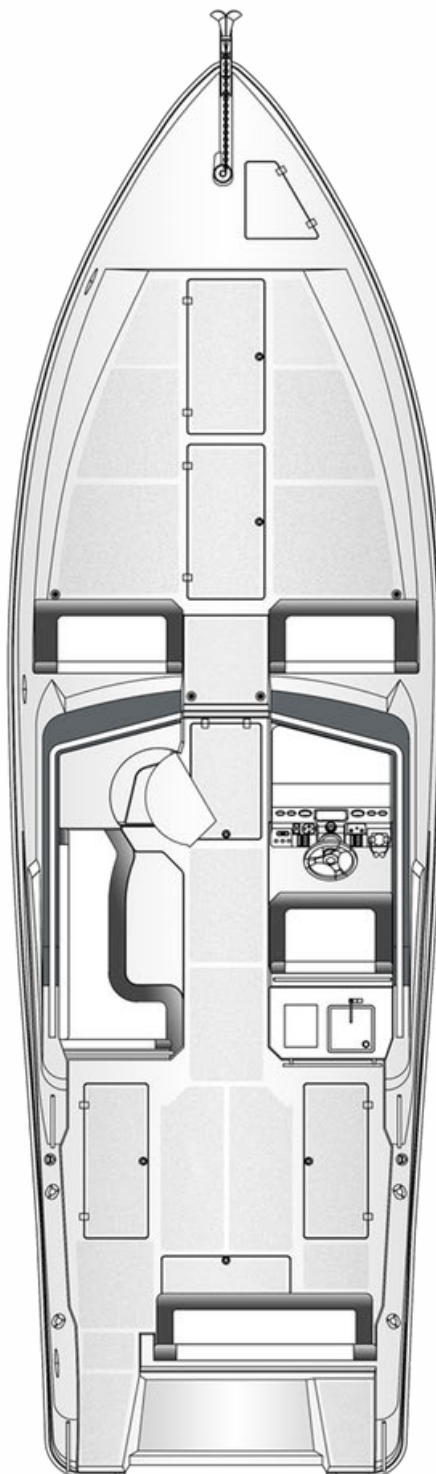

Caractéristiques

Longueur hors tout* :

*sans moteur

10,90 m (35 pi 9 po)

Maître-bau :

3,30 m (10 pi 10 po)

Tirant d'eau :

0,60 m (2 pi)

Matériau de la coque :

Composite

Déplacement :

4,5 tonnes

Puissance maximale :

Recommandée

700 ch

Capacité du réservoir de carburant :

946 l (250 gal US)

Capacité du réservoir d'eau :

184 l (50 gal US)

Nombre max. de personnes à bord :

10 personnes

14 personnes (en option)

Silver Craft 36HT