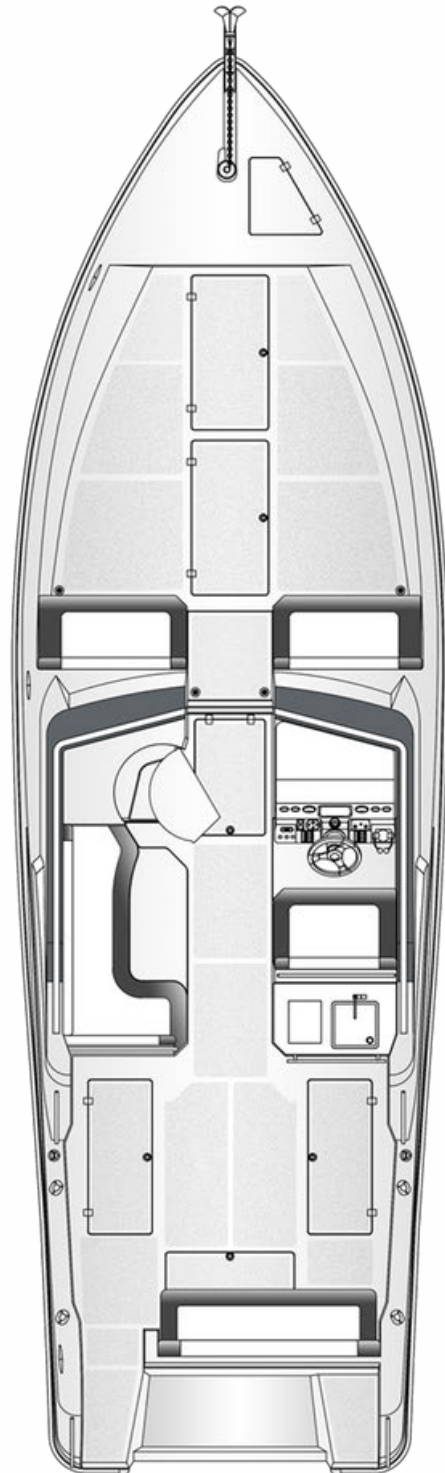

Características

Longitud total:

"sin motores"

35 pies 9 pulgadas (10.90m)

Viga:

10 pies 10 pulgadas (3.30 m)

Calado:

2 pies (0.60 m)

Material del casco:

GRP

Desplazamiento:

4.5 toneladas

Potencia máxima:

Recomendada

700 hp

Capacidad del depósito de combustible:

946 l (250 gal)

Capacidad del depósito de agua :

184 l (50 gal)

No. máximo de personas a bordo:

10 personas

14 personas (opcional)

Silver Craft 36HT