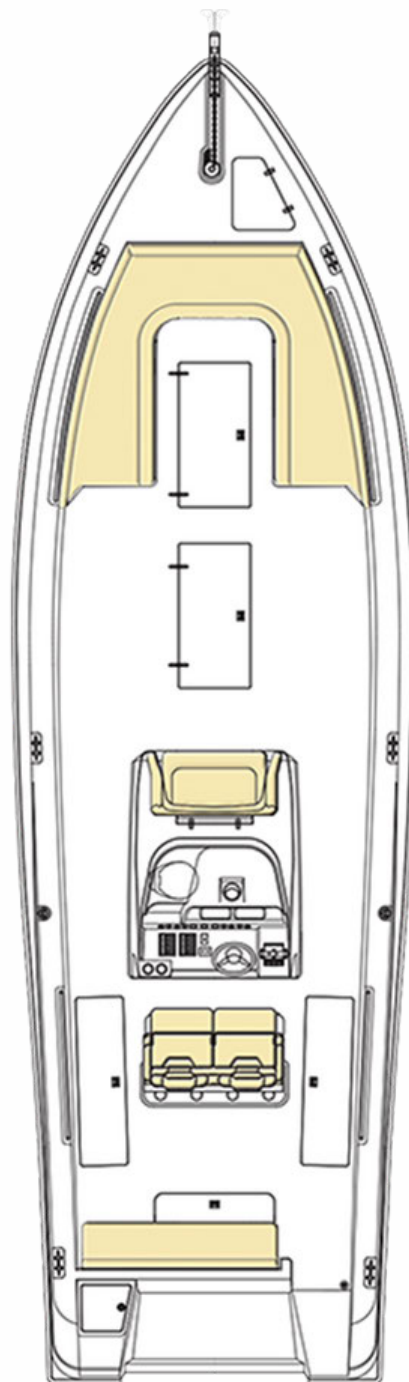

Características

Comprimento Total:

"motores não incluídos"

10,90 m (35 ft 9 in)

Boca:

3,30 m (10 ft 10 in)

Calado:

0,55 m (1 ft 8 in)

Material do Casco:

PRFV

Deslocamento:

3,56 toneladas

Potência máxima:

Recomendada

600 CV

Depósito de Combustível:

1.136 l (300 US gal)

Depósito de Água:

151 l (40 US gal)

Lotação máxima: 12 pessoas

Silver Craft 36CC