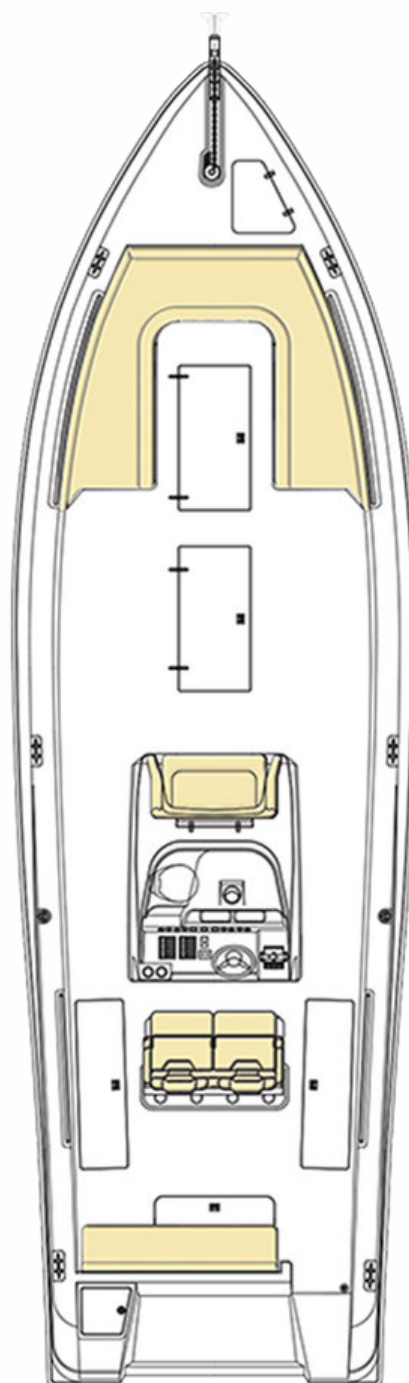

3,30 m (10 pi 10 po)

Tirant d'eau :

0,55 m (1 pi 8 po)

Matériau de la coque :

Composite

Déplacement :

3,56 tonnes

Puissance maximale :

Silver Craft 36CC

Caractéristiques de série

- Système de direction hydraulique
- Toilette marine - électrique
- Pompe de cale électrique
- Vivier pour poisson
- Compartiment de rangement pour accessoires de pêche
- Feux de navigation
- Souffleur 12V
- Banquette arrière rabattable en acier inoxydable
- Extincteur

Silver Craft 36CC

Caractéristiques en option

- Gilet de sauvetage/unité
- Chaîne stéréo nautique avec haut-parleurs marins (4).
- Chaîne stéréo nautique avec amplificateur + haut-parleur de graves + 6 haut-parleurs
- Réfrigérateur 65 l 12 V
- Essuie-glace avec bras double 12 V
- Corne marine (double)
- Phare directionnel avec télécommande
- Éclairage de pont (2)
- Éclairage de courtoisie à DEL (8)
- Couvercle de rangement de console
- Table amovible renforcée de fibres de carbone avec support en acier inoxydable
- Siège du pilote renforcé de fibres de carbone avec rangement, casiers, boîtes à glace, etc.
- Plateforme de baignade en acier inoxydable
- Trim Tabs
- Intercepteur
- Porte arrière (polymère)
- Portes-cannes encastrés en acier inoxydable
- Guindeau électrique en acier inoxydable avec contrôle à distance
- Douche à main
- Ancre, chaîne et corde
- Protection d'étrave en acier inoxydable
- Rouleau d'étrave en acier inoxydable
- Revêtement antisalissure
- Toit rigide renforcé de carbone avec cadre en aluminium
- Toit en T en aluminium avec dessus souple et 5 portes-cannes
- Pompes de cale manuelles (2)
- Système de lavage de pont
- Boussole
- Station radio VHF Garmin
- Système de navigation Garmin (écran tactile de 9 po avec antenne, transducteur à montage sur coque en bronze, radar 36 mn, carte G2)
- Prise 12 V c.c.
- Bande sur la coque
- Emballage cocon pour transport
- Support d'expédition en bois (3)
- Sangles de chargement et d'arrimage