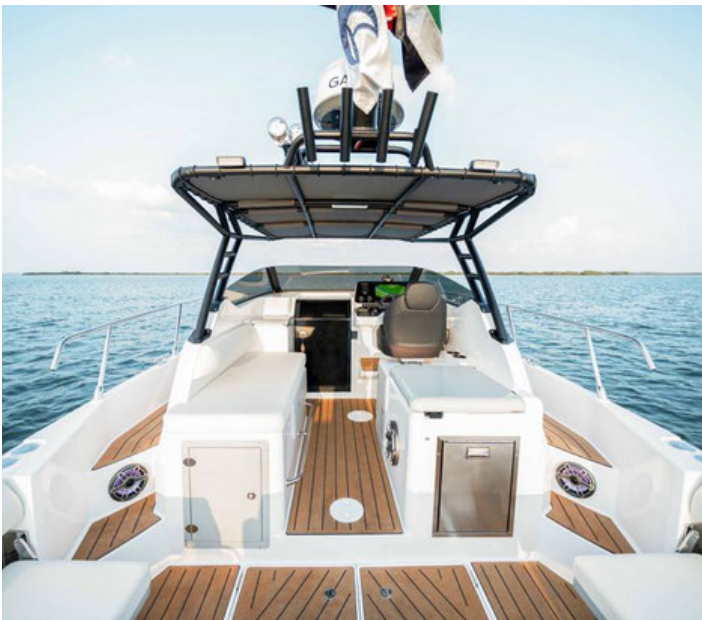

Interior

Silver Craft 32WA