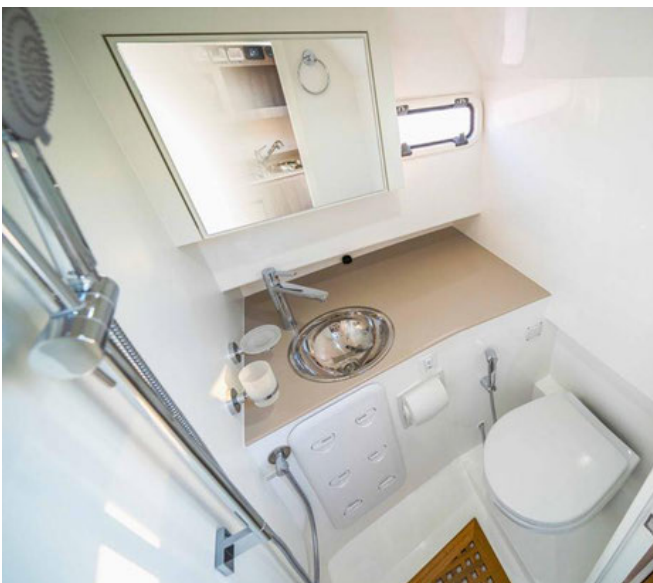

Interior

Silver Craft 32WA