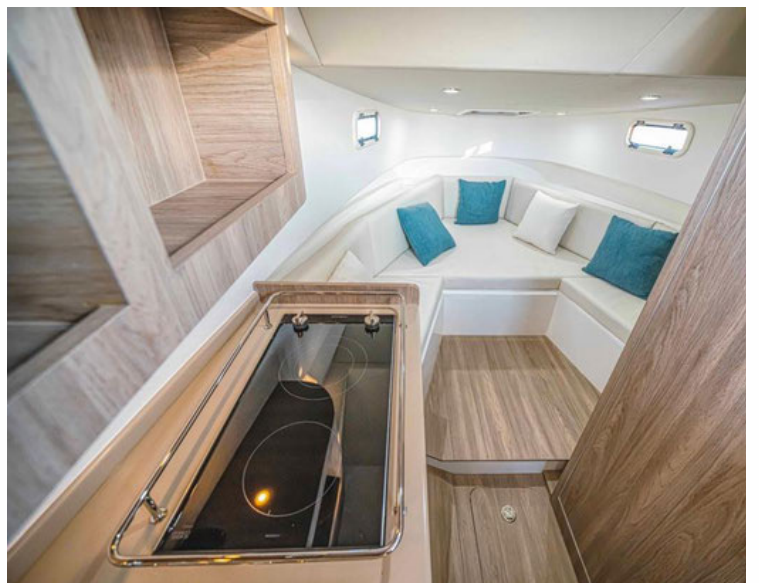

Interior

Silver Craft 32WA