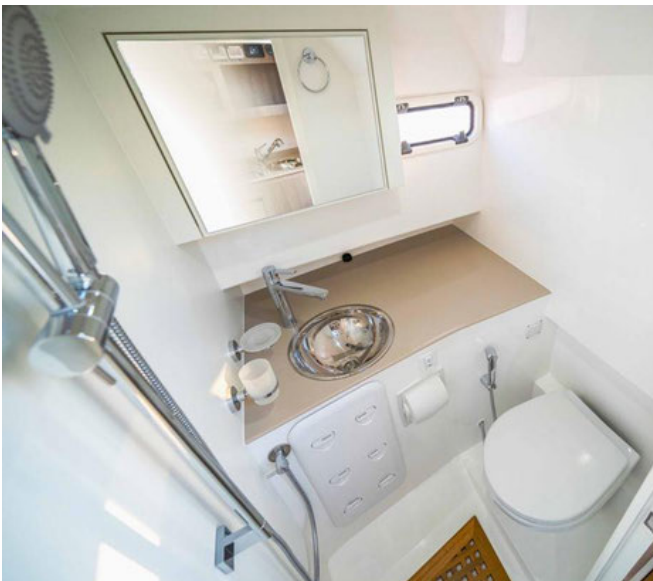

Interior

Silver Craft 32WA