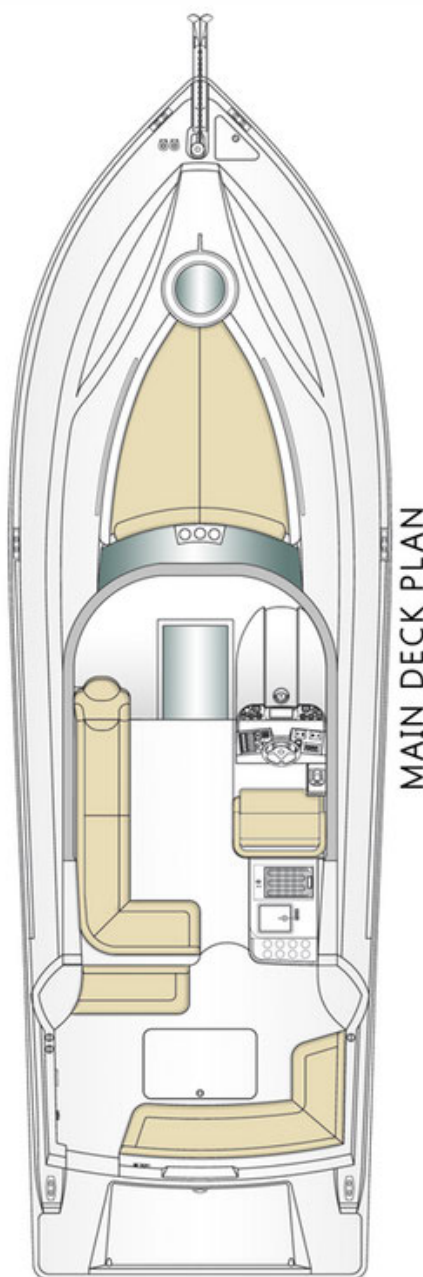

Oryx 36

Smart Own

Do Dubai para o Mundo

www.smartown.ae | info@smartown.ae | +971 4 4438970

Características

Comprimento Total:

"motores não incluídos"

11,22 m (36 ft 8 in)

Boca:

3,50 m (11 ft 6 in)

Calado:

0,60 m (2 ft)

Material do Casco:

PRFV

WC:

1

Cabina do proprietário (2 beliches)

Cabina de hóspedes (2 beliches)

Oryx 36

Equipamento de Série

- Sistema de som com 4 colunas
- Frigorífico
- Luzes de navegação
- Bomba de porão elétrica
- Direção hidráulica
- Corrimão de proa
- Escada de casco
- Sanita marítima
- Rolete de proa com amarrador
- Espreguiçadeira (à proa)
- Sofá em L
- Extintor de incêndio

Equipamento Opcional

- Colete salva-vidas
- Upgrade para TV LED 32" c/ 4 colunas, 1 Media Master e 1 Media Hub
- Sistema de áudio marítimo c/ 4 colunas
- Sistema de áudio marítimo c/ amplificador, woofer e 6 colunas
- Micro-ondas
- Grelhador
- Placa de vitrocerâmica
- Luz de busca c/ comando
- Holofote - 2 Uds
- Revest. teca (convés de popa, cockpit, plat. natação - vers. O/B)
- Assento rebatível no cockpit c/ mesa em PRFV
- Compensador de equilíbrio
- Chuveiro de popa
- Âncora, corrente e corda
- Revestimento antivegetativo
- Teto rígido em PRFV
- Sistema lavagem do convés
- Carregador de bateria 40 Amp
- Aquecedor de água
- Rádio VHF Garmin
- Conector de alimentação de terra c/ cabo de 15 m
- Bússola
- Molinete/guincho em inox c/ comando
- Piloto automático Garmin de 1 estação
- Sistema de navegação Garmin (ecrã tátil LCD de 9" c/ antena, transdutor de bronze, radar 36NM, cartas G2)
- Tomada DC de 12 V
- Tomada DC de 220 V
- Sistema ar condicionado marítimo c/ 16.000 BTU x1
- Sistema ar condicionado marítimo c/ 24.000 BTU x1
- Gerador marítimo 12 kW
- Gerador marítimo 7 kW
- Revest. termocontrátil
- Suporte transp. madeira
- Cintas de carga e amarração