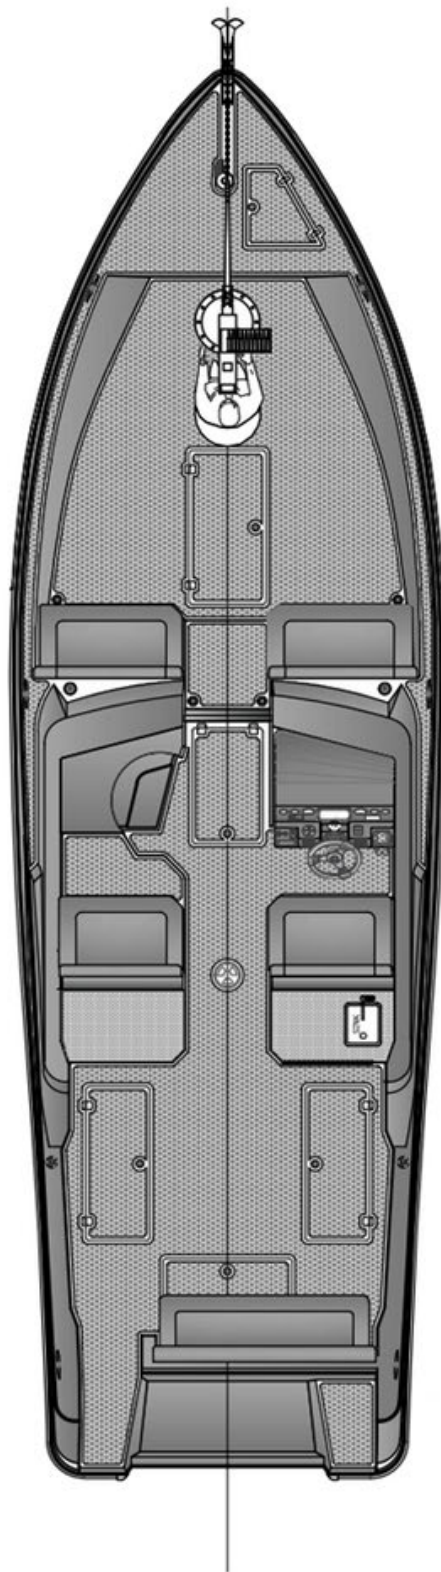

10,90 m (35 pi 10 po)

Maître-bau :

3,30 m (10 pi 9 po)

Tirant d'eau :

0,50 m (1 pi 9 po)

Matériau de la coque :

Composite

Moteurs standard :

2 x hors-bord Yamaha 250 ch

Vitesse maximale :

38 noeuds (2 x 250 ch)

41 noeuds (2 x 300 ch)

Capacité du réservoir de carburant :

946 l (250 gal US)

Capacité du réservoir d'eau :

184 l (50 gal US)

Nombre max. de personnes à bord :

11 personnes (y compris le siège du pilote)

Coast Guard 36

Caractéristiques de série

- Système de direction hydraulique
- Toilette marine – électrique
- Pompe de cale électrique
- Feux de navigation
- Feux de mouillage
- Ventilateur 12 V
- Batterie
- Extincteur

Coast Guard 36

Caractéristiques en option

- Support pour arme à feu avec installation (socle transversal/chaise/plaque de base/support pour 7,62 GPMG)
- Renforcement de la coque avec mousse amortissante pour les chocs
- Système de navigation Garmin écran tactile ACL de 8,4 po + 36 mn + traceur de carte + Recherche de poissons + sonde de profondeur
- Station unique radio VHF Garmin
- Garde "D" supplémentaire robuste tout autour du bateau
- Réfrigérateur 12 V
- Essuie-glaces
- Corne marine (double)
- Phare directionnel avec télécommande
- Éclairage courtoisie à DEL
- Éclairage large
- Trim Tabs
- Porte arrière (polymère)
- Guindeau électrique en acier inoxydable avec contrôle à distance
- Douche à main
- Garde-corps d'étrave en acier inoxydable
- Ancre de 6 kg avec chaîne de 6 m et corde de 50 m
- Protection d'étrave en acier inoxydable
- Rouleau d'étrave en acier inoxydable
- Revêtement antisalissure
- Prise 12 V c.c.
- Pompes de cale manuelles (2)
- Gilet de sauvetage/unité (approuvé par la USCG)
- Emballage cocon pour transport
- Support d'expédition en bois (3)
- Sangles de chargement et d'arrimage