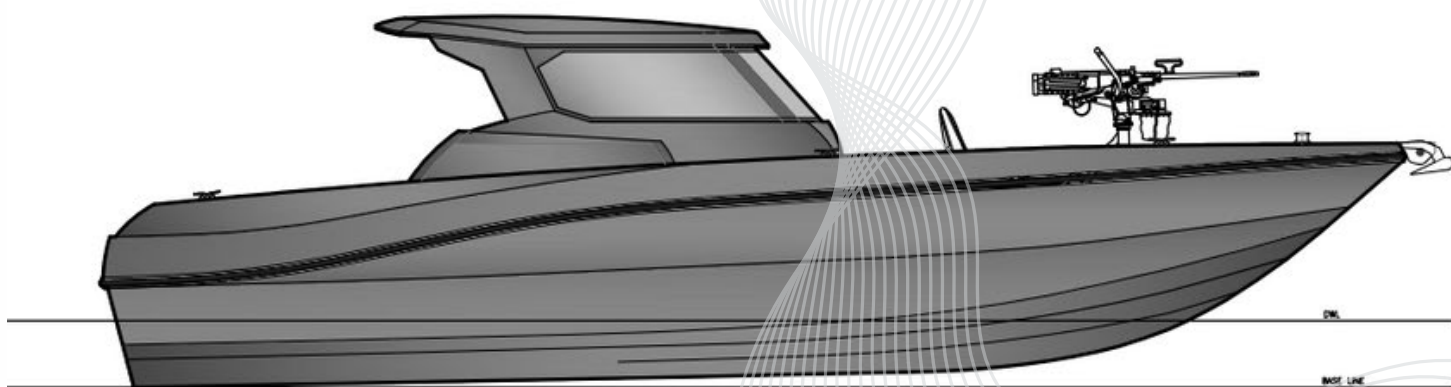

Nombre max. de personnes à bord :

11 personnes (y compris le siège du pilote)

Coast Guard 36

Caractéristiques de série

- Système de direction hydraulique
- Toilette marine – électrique
- Pompe de cale électrique
- Feux de navigation
- Feux de mouillage
- Ventilateur 12 V
- Batterie
- Extincteur

Coast Guard 36

Caractéristiques en option

- Support pour arme à feu avec installation (socle transversal/chaise/plaque de base/support pour 7,62 GPMG)
- Renforcement de la coque avec mousse amortissante pour les chocs
- Système de navigation Garmin écran tactile ACL de 8,4 po + 36 mn + traceur de carte + Recherche de poissons + sonde de profondeur
- Station unique radio VHF Garmin
- Garde "D" supplémentaire robuste tout autour du bateau
- Réfrigérateur 12 V
- Essuie-glaces
- Corne marine (double)
- Phare directionnel avec télécommande
- Éclairage courtoisie à DEL
- Éclairage large
- Trim Tabs
- Porte arrière (polymère)
- Guindeau électrique en acier inoxydable avec contrôle à distance
- Douche à main
- Garde-corps d'étrave en acier inoxydable
- Ancre de 6 kg avec chaîne de 6 m et corde de 50 m
- Protection d'étrave en acier inoxydable
- Rouleau d'étrave en acier inoxydable
- Revêtement antisalissure
- Prise 12 V c.c.
- Pompes de cale manuelles (2)
- Gilet de sauvetage/unité (approuvé par la USCG)
- Emballage cocon pour transport
- Support d'expédition en bois (3)
- Sangles de chargement et d'arrimage