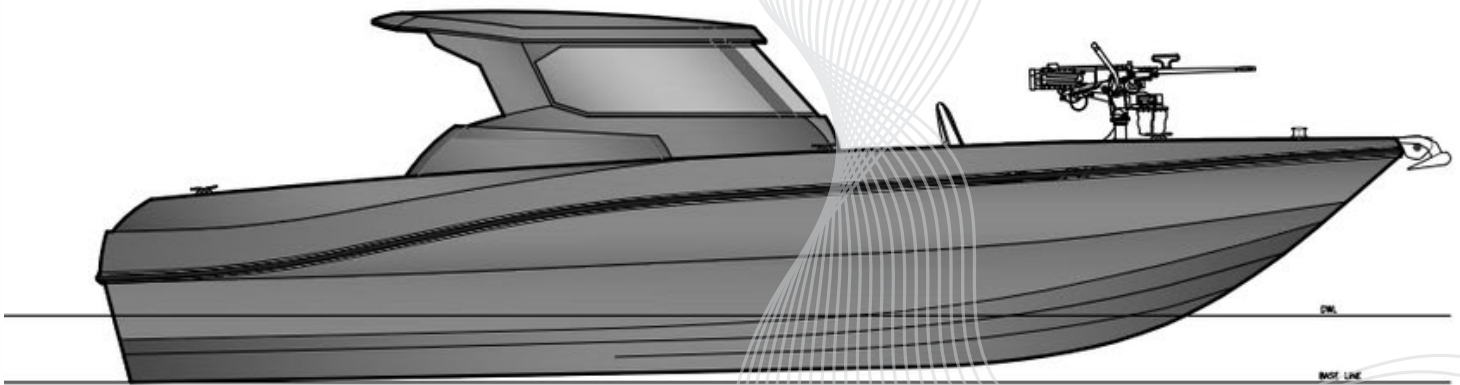

Características estándar

- Sistema de dirección hidráulica
- Inodoro marino - eléctrico
- Bomba de sentina eléctrica
- Luces de navegación
- Luz de ancla
- Batería
- Ventilador 12 V
- Extintor de incendios

Coast Guard 36